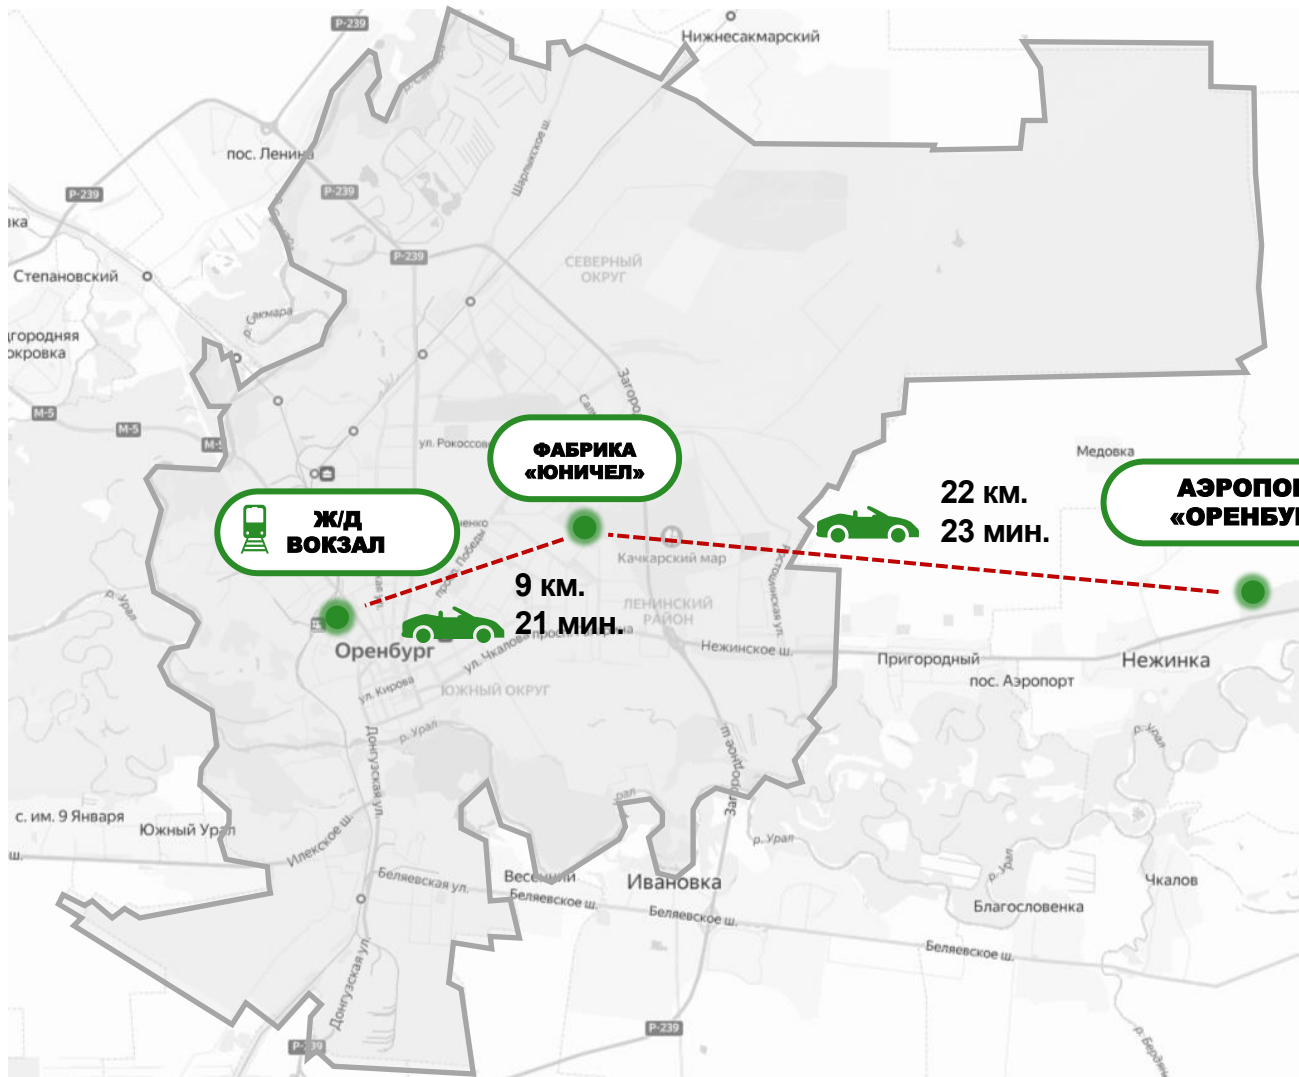

# Оренбургская область в РФ

**1 454 KM**

РАССТОЯНИЕ ОТ МОСКВЫ  
ДО ОРЕНБУРГА

**1,8 млн** человек численность населения Оренбуржья

**58 799** средняя заработная плата в регионе

# Оренбург общая характеристика

**Самый короткий маршрут**  
из Москвы в Китай:  
через Оренбург – 4 422 км  
через Забайкальск – 6 641 км

**Выход в Среднюю Азию**  
за последние 5 лет объем  
экспорта в:

- › Китай вырос в 2,5 раза
- › ОАЭ вырос в 16,7 раз

**Транзитный потенциал  
региона**  
через оренбургский участок  
российско-казахстанской  
границы ежегодно проходит  
более 600 тыс. грузовых  
автомобилей